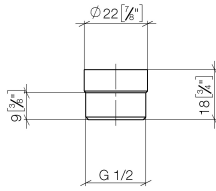

12 202 979

- Adaptador M 20x1 rosca hembra x 1/2" rosca macho para conectar un tubo flexible de ducha 1/2" rosca hembra

Encaja con: IMO, LULU, MADISON, MEM, TARA, CL.1, LISSÉ, VAIA, META, CYO

	Cromo	12 202 979-00
	Platino cepillado	12 202 979-06
	Platino	12 202 979-08
	Dark Chrome	12 202 979-19
	Oro claro	12 202 979-26
	Oro claro cepillado	12 202 979-27
	Latón cepillado (Oro 23k)	12 202 979-28
	Negro mate	12 202 979-33
	Bronce cepillado	12 202 979-42
	Champagne cepillado (Oro 22k)	12 202 979-46
	Champagne (Oro 22k)	12 202 979-47
	Cromo cepillado	12 202 979-93
	Dark Platinum cepillado	12 202 979-99

12 202 979

mm [inches]

12 202 979

Piezas para otros acabados pueden encontrarse aquí:
Platino cepillado

Lista de piezas de recambios

N°	Número de artículo	Denominación	Cantidad de montaje	Plazo de entrega
1	09 23 01 039 90	tamiz	1	2
2	09 24 03 141 20-00	adaptador	1	10